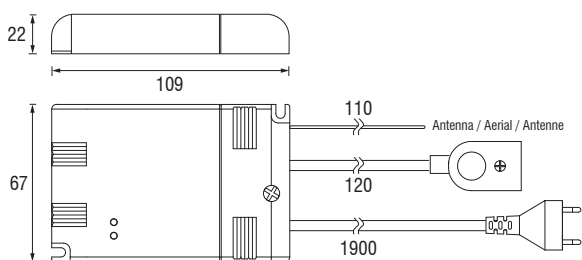

RADIOCOMANDO

LED 230V

1. **IT** Sistema di controllo ON/OFF wireless a radio frequenza - Sistema composto da: centralina con cavo e spina e telecomando con supporto a muro
2. **EN** ON/OFF wireless radiofrequency control unit - The system includes: a control unit with cable and plug and a remote control with wall bracket
3. **DE** Kabellose Ein/Aus Radiofrequenz-Einheit - Das System besteht aus: aus Relaisstation mit Kabel und Steckdose und Fernsteuerung mit Wandhalterung

Ⓐ Centralina
Control Unit / Relaisstation