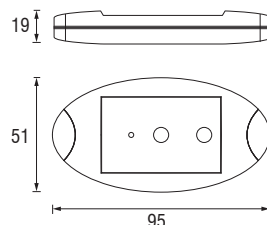

Ⓑ Telecomando IR
IR Remote control / IR Fernsteuerung