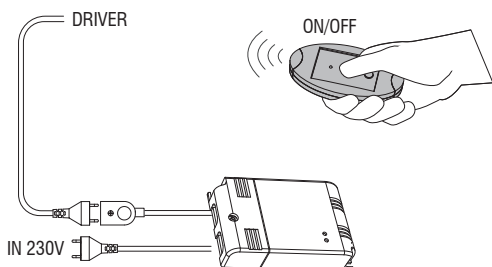

RADIOCOMANDO

LED 230V

- IT** Sistema di controllo ON/OFF wireless a radio frequenza - Sistema composto da: centralina con cavo e spina e telecomando con supporto a muro
- EN** ON/OFF wireless radiofrequency control unit - The system includes: a control unit with cable and plug and a remote control with wall bracket
- DE** Kabellose Ein/Aus Radiofrequenz-Einheit - Das System besteht aus: aus Relaisstation mit Kabel und Steckdose und Fernsteuerung mit Wandhalterung

Ⓐ Centralina
Control Unit / Relaisstation

Ⓑ Telecomando IR
IR Remote control / IR Fernsteuerung

Ⓒ Supporto a muro
Wall bracket / Wandhalterung

Frequenza - Frequency - Frequenz:
Trasmissione - Transmission - Sender 434Mhz ASK Quarzo SAW
Ricezione - Reception - Empfangs 434Mhz ASK

Portata: 100m (Area libera) - Range: 100m (Nominal) - Reichweite: 100m (nominal)

Imballo - Packaging - Verpackung			
Codice - Part no. - Artikel-Nr.	Pcs	Kg	mm
185050	1	0,345	84x96x175

Carico applicabile: 250W* Resistivo - Max Wattage: 250W* Resistive - Wattleistung: 250W* ohmsche Last